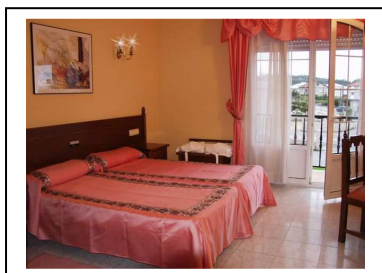

# HOTEL SAN MARCOS SALNES \*\*\*

C/ PUENTE CASTRELO, S/N Cambados  
PONTEVEDRA

Situado a las afueras de Cambados, a 800mts del casco urbano. Edificio de 4 plantas, con una delicada decoración. La mayoría de las habitaciones son exteriores y con terraza. Todas ellas constan de teléfono, hilo musical, TV y baño completo. Complementa sus instalaciones con parque infantil, piscina de adultos y niños, terraza animada con Coctelería-heladería del 20/06-15/09, cafetería, restaurante, salón de convenciones, Salón social de TV, zonas ajardinadas, servicio de lavandería, aparcamiento exterior, aire acondicionado en zonas nobles. Dispone de y programa de animación en verano(20/06-10/09) con miniclub, música en vivo, visitas guiadas. Además salón de salud y belleza.